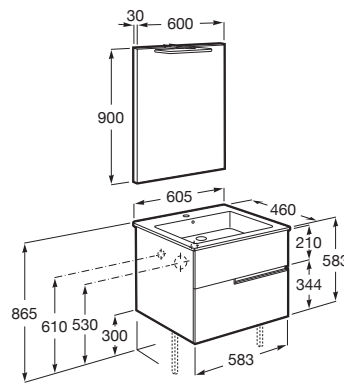

VICTORIA-N

Pack - mueble base de dos cajones, lavabo, espejo y aplique LED Starlight

CARACTERÍSTICAS

Pack - Conjunto de mueble base de dos cajones, lavabo, espejo y aplique LED Starlight. No incluye grifería.

Espejo / Número de luces: 1

Espejo / Tipo de luz: Led

Lavabo / Agujeros para grifería: 1 Agujero en el centro

Material / Lavabo: Porcelana

Material / Mueble base: Tablero de partículas

Medidas / Espejo / Altura (mm): 900

Medidas / Espejo / Longitud (mm): 600

Medidas / Lavabo y mueble / Altura (mm): 580

Medidas / Lavabo y mueble / Anchura (mm): 460

Medidas / Lavabo y mueble / Longitud (mm): 605

Mueble base / Combinación de puertas y cajones: 2 Cajones

Mueble base / Estructura: Cajones

Mueble base / Separadores internos

Mueble base / Sistema de apertura y cierre: Cajones con cierre amortiguado

Tipo de instalación: Suspendido

MEDIDAS

Longitud	605 mm
Anchura	460 mm
Altura	583 mm

COLORES Y ACABADOS

PVPR (IVA INCLUIDO)

578,38 €

DIBUJOS TÉCNICOS